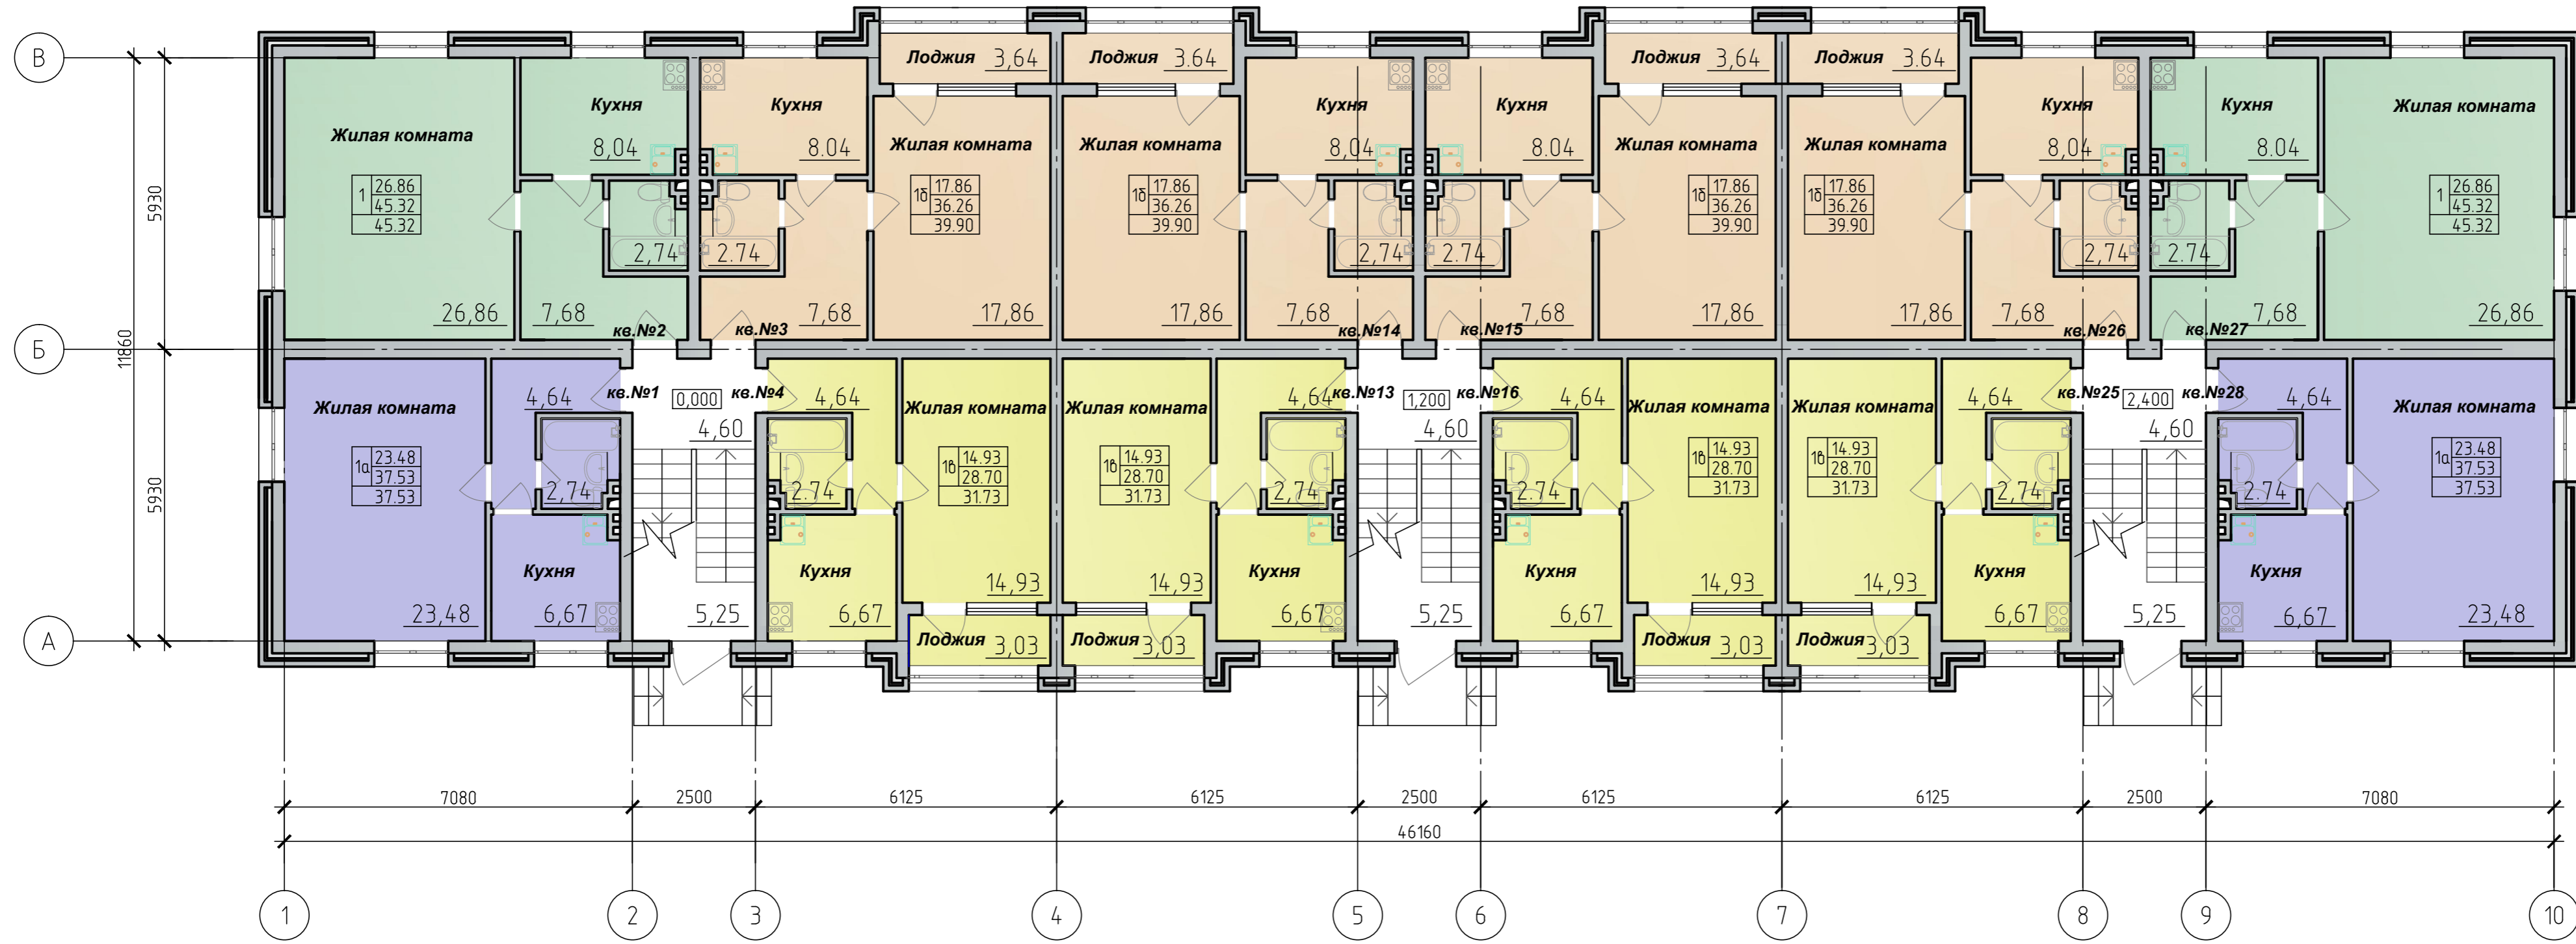

План первого этажа

Наименование	Типы квартир								Всего на 1 эт.
	1-комн.								
	1	Всего	1а	Всего	1б	Всего	1б	Всего	
Количество квартир, шт	2	2	2	2	4	4	4	4	12
Жилая площадь (кв.м.)	26.86	53.72	23.48	46.96	17.86	71.44	14.93	59.72	231.84
Площадь квартир (кв.м.)	45.32	90.64	37.53	75.06	36.26	145.04	28.98	115.92	426.66
Общая площадь квартир (кв.м.)	45.32	90.64	37.53	75.06	39.90	159.60	32.01	128.04	453.34