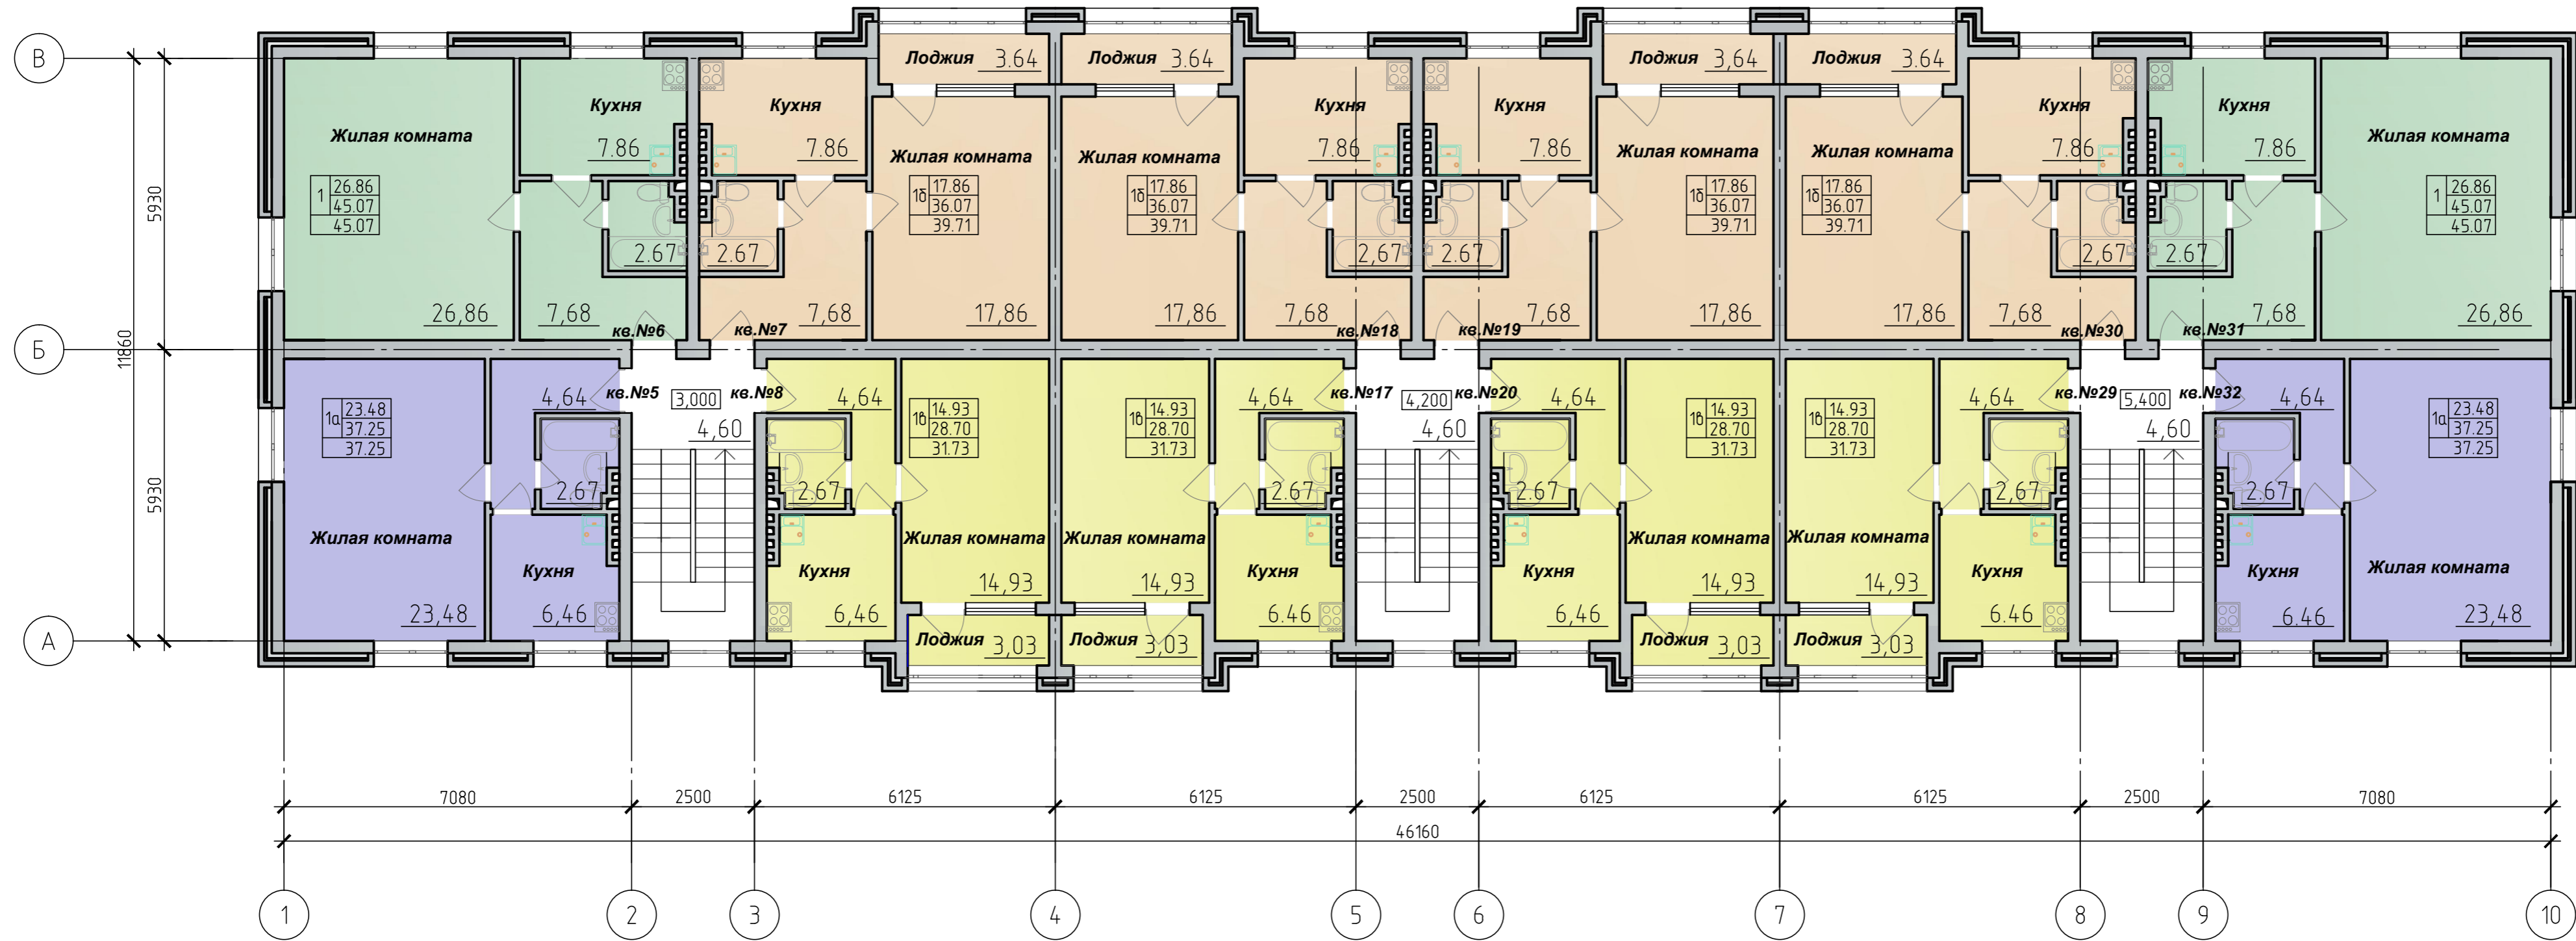

План второго этажа

Наименование	Типы квартир								Всего на 1 эт.
	1-комн.								
	1	Всего	1а	Всего	1б	Всего	1б	Всего	
Количество квартир, шт	2	2	2	2	4	4	4	4	12
Жилая площадь (кв.м.)	26.86	53.72	23.48	46.96	17.86	71.44	14.93	59.72	231.84
Площадь квартир (кв.м.)	45.07	90.14	37.25	74.50	36.07	144.28	28.70	114.80	423.72
Общая площадь квартир (кв.м.)	45.07	90.14	37.25	74.50	39.71	158.84	31.73	126.92	450.40