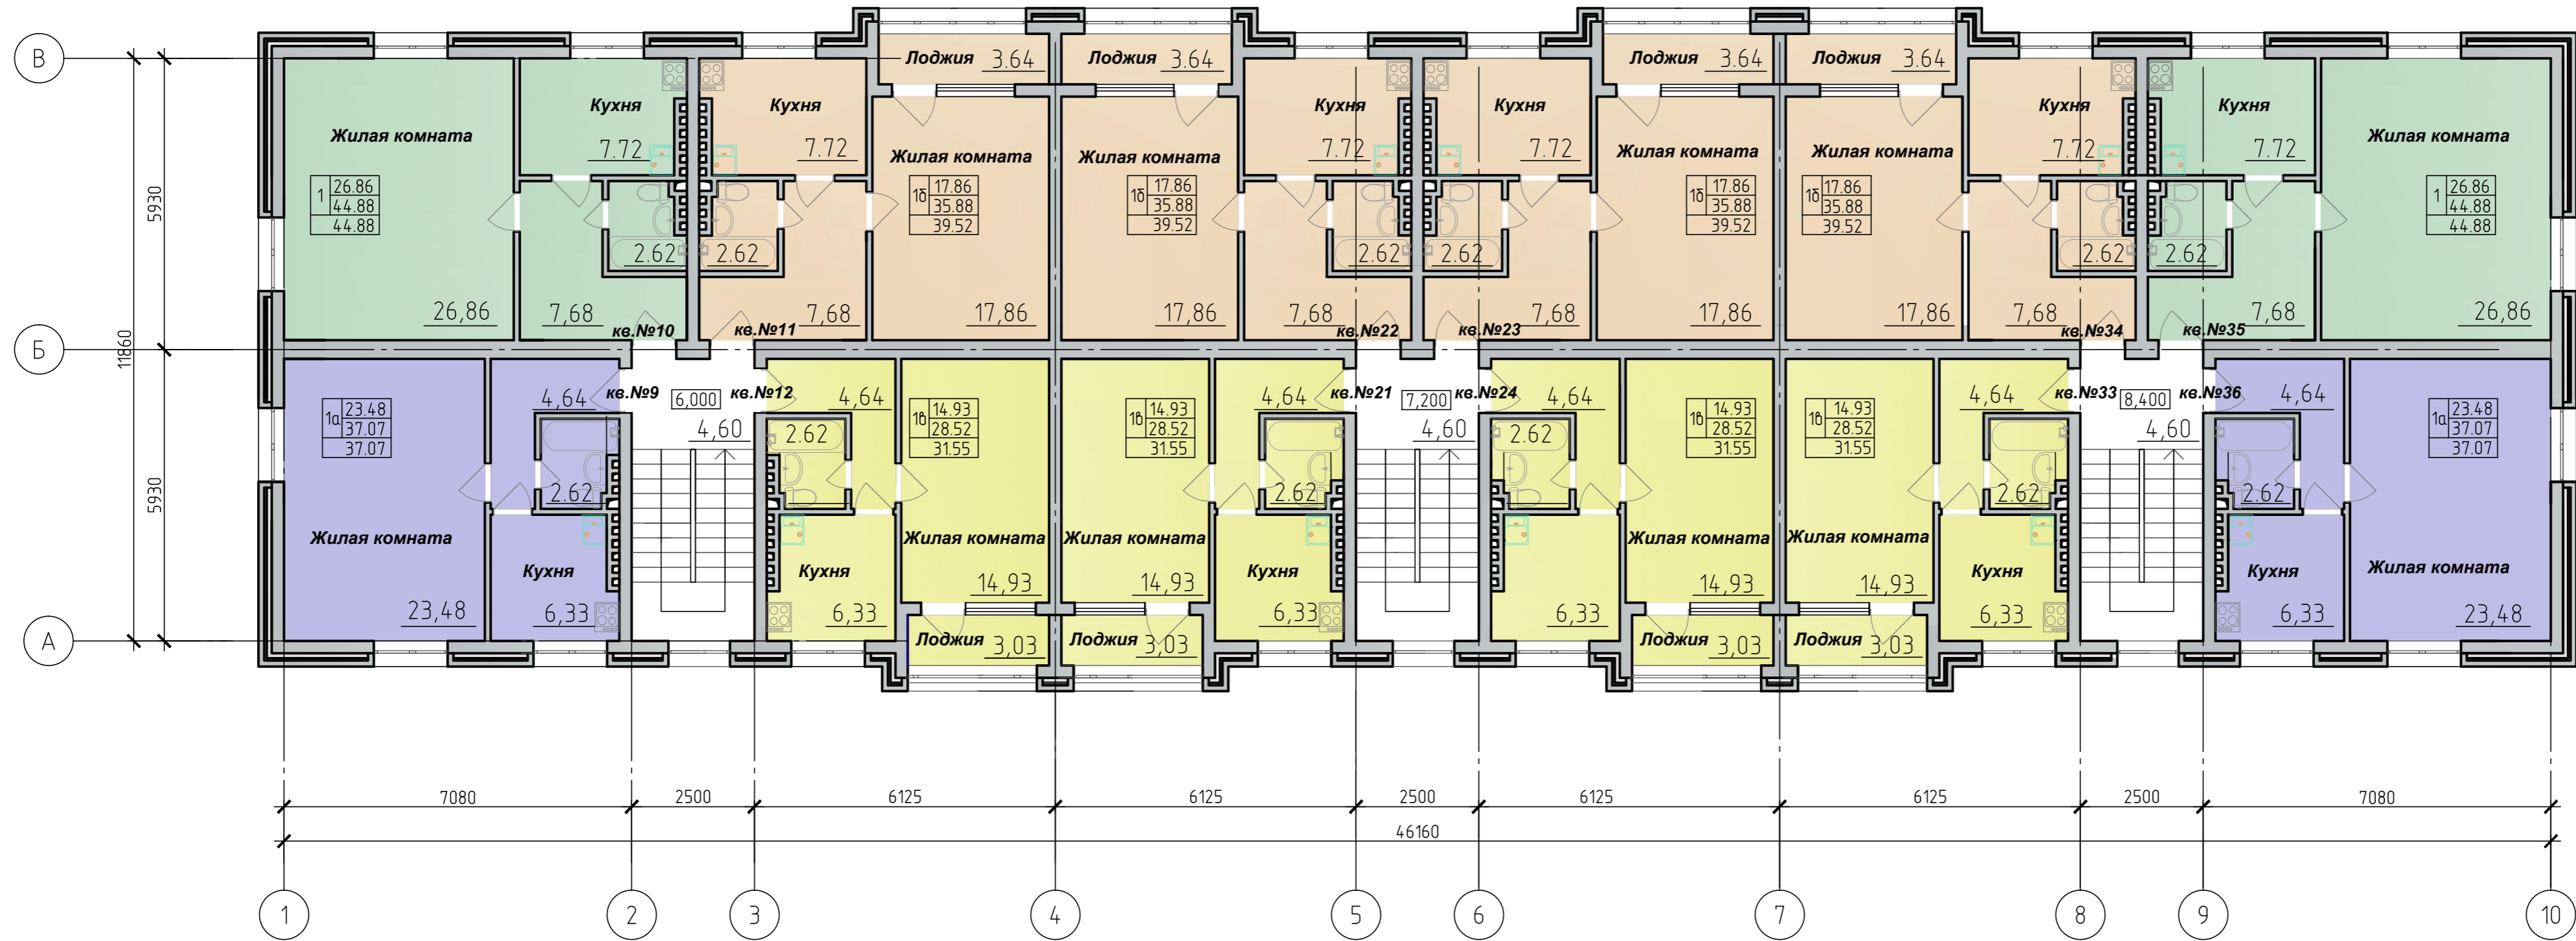

План третьего этажа

Наименование	Типы квартир								Всего на 1 эт.
	1-комн.								
	1	Всего	1а	Всего	1б	Всего	1б	Всего	
Количество квартир, шт	2	2	2	2	4	4	4	4	12
Жилая площадь (кв.м.)	26.86	53.72	23.48	46.96	17.86	71.44	14.93	59.72	231.84
Площадь квартир (кв.м.)	44.88	89.72	37.07	74.14	35.88	143.52	28.52	114.02	421.40
Общая площадь квартир (кв.м.)	44.88	89.72	37.07	74.14	39.52	158.08	31.55	126.20	448.14